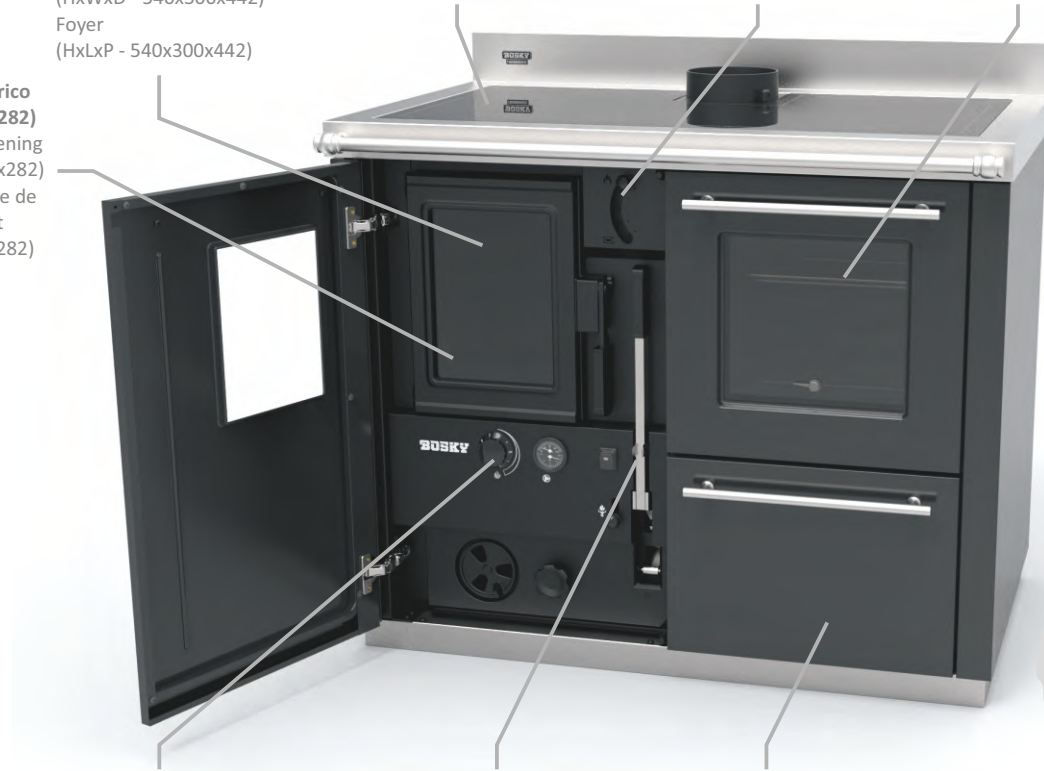

**Flap attivazione e
regolazione forno**
Oven temperature
control by smokes flap
Contrôle de la température
du four par le déflecteur
de fumée

**Forno smaltato completo
di griglia e leccarda**
(HxLxP - 320x360x550)
Enamelled oven complete
with grill and dripping pan
(HxWxD - 320x360x550)
Four émaillé avec grille et
lèchefrite
(HxLxP - 320x360x550)

• **Piano cottura in CERAN® (optional)**
CERAN® Kochfeld
CERAN® hob
Plaque de cuisson CERAN®
Placa de cocción CERAN®

• **Cerchi in ghisa (optional)**
Kochringen aus Gusseisen
Cast iron rings
Cercles en fonte
Circulos de hierro fundido

• **INTEGRA TR-PACK (optional)**
Thermocell® (250/400/500 lt)
Thermopuffer (400/500/1500 lt)
Thermosole® (2.0)

Beige

Bordeaux

Canna di fucile

**PRONTA DA INSTALLARE, EQUIPAGGIATA CON:
READY TO INSTALL, EQUIPPED WITH:**

- Circolatore - Circulateur - Circulating pump - Zirkulator - Circulador
- Valvola di sicurezza
  Vanne de sécurité - Safety valve - Sicherheitsventil - Válvula de seguridad
- Scambiatore di sicurezza
  Échangeur de sécurité - Safety exchanger - Sicherheitstauscher - Intercambiador de seguridad
- Valvola di sicurezza termica
  Vanne de sécurité thermique - Thermal safety valve - Thermisches Sicherheitsventil - Válvula de seguridad térmica

Regolatore automatico di tiraggio
Automatic draft control
Régulateur automatique de tirage

Leva di regolazione griglia
Grate adjustment lever
Lever de réglage de la grille

Vano porta legna
Wood storage pan
Compartment à bois